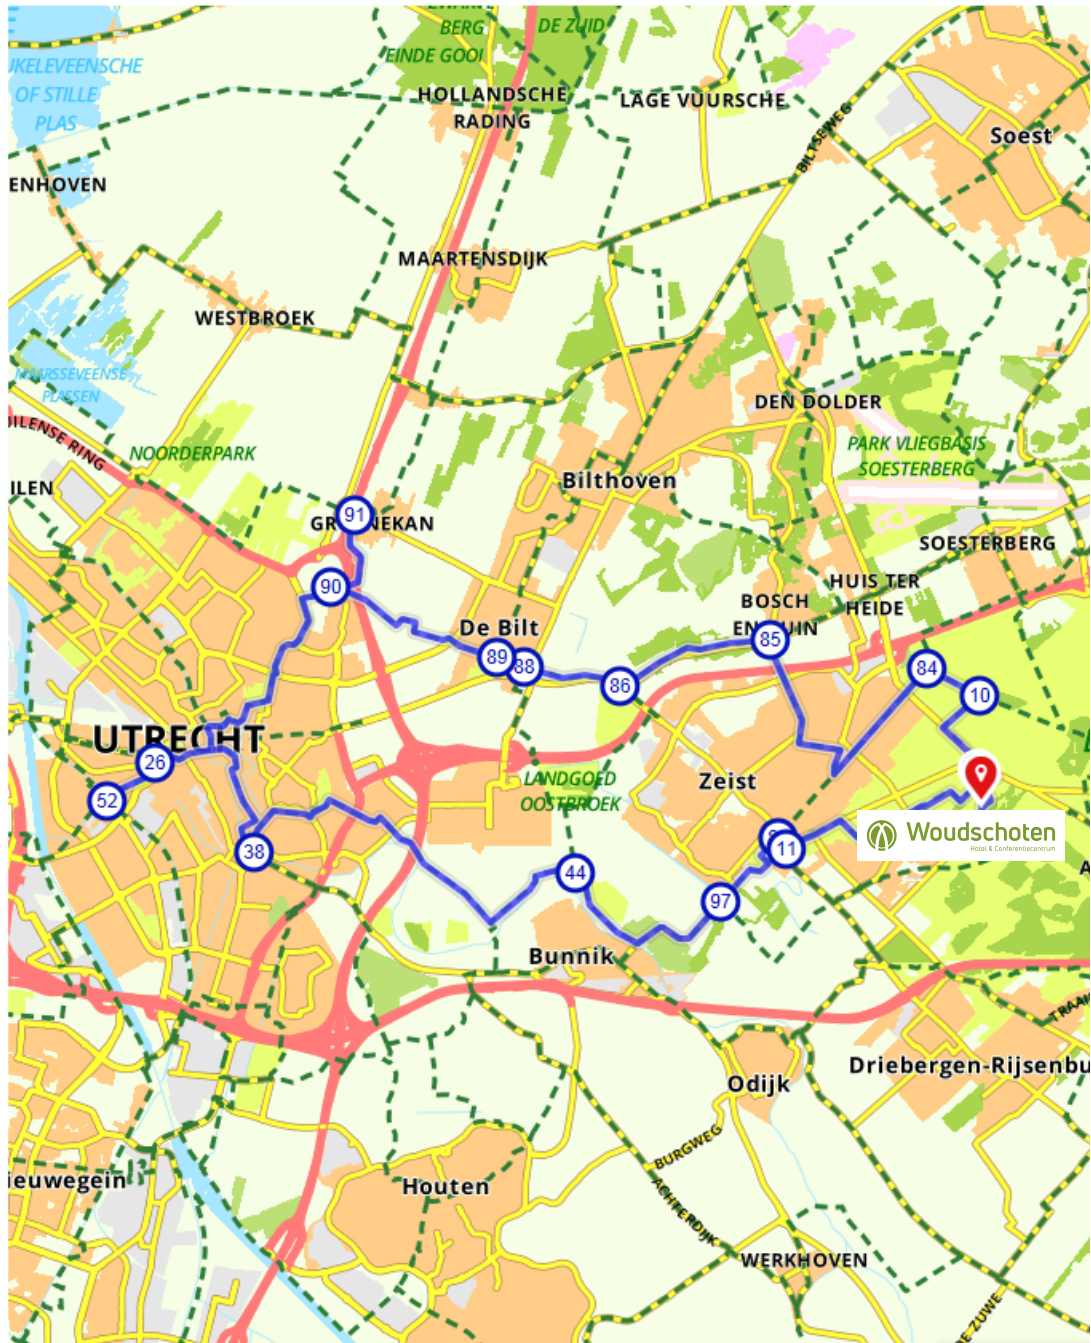

Woudschoten

Hotel & Conferentiecentrum

Route Zeist, Utrecht 50 km

[route.nl](https://www.route.nl)

Nederland | Utrecht | Zeist | 48,66 km (ongeveer 2:51 u) | Fietsroute 345184

Routebeschrijving

#	Beschrijving	Afstand	Tijd
	 Woudschoten <small>Hotel & Conferentiecentrum</small>	0.00 km	0:00
	Volg de weg 641 m	0.64 km	0:02
	Ga linksaf de Woudenbergseweg op en volg deze weg 402 m	1.04 km	0:04
	Ga rechtsaf de Krakelingweg op en volg deze weg 706 m	1.75 km	0:06
	Ga een scherpe bocht rechtsaf en volg deze weg 31 m	1.78 km	0:06
	Ga linksaf de Laantje Zonder Eind op en volg deze weg 459 m	2.24 km	0:08
	Blijf 241 m op Laantje Zonder Eind	2.48 km	0:09
	10 (Krakelingweg, 3707HR Zeist, Utrecht, Nederland)	3.34 km	0:12
	84 (Verlengde Slotlaan, 3707NZ Zeist, Utrecht, Nederland)	3.34 km	0:12
	85 (Mesdaglaan, 3735LJ Zeist, Utrecht, Nederland)	8.06 km	0:31
	86 (Amersfoortseweg, 3732HB De Bilt, Utrecht, Nederland)	10.43 km	0:41
	88 (Dorpsstraat vanouds Steenstraat, 3732HJ De Bilt, Utrecht, Nederland)	11.89 km	0:47
	89 (Burgemeester De Withstraat, 3732EN De Bilt, Utrecht, Nederland)	12.34 km	0:48
	90 (Voordorpsedijk, 3566MN Utrecht, Utrecht, Nederland)	15.29 km	1:00